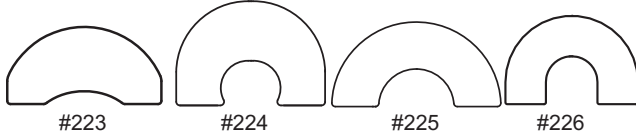

Lotz Armor Edge®

3mm

Rectangle

Round

Size	Model #	Wgt	Model #	Wgt
24 x 24	ACT7065	21	ACT7065	20
24 x 36	ACT7067	32	ACT6067	30
24 x 48	ACT7069	42	ACT6069	40
24 x 60	ACT7071	53	ACT6071	50
24 x 72	ACT7072	64	ACT6072	60
30 x 48	ACT7080	53	ACT6080	50
30 x 60	ACT7082	66	ACT6082	63
30 x 72	ACT7083	80	ACT6083	75
30 x 84	ACT7084	93	ACT6084	88
30 x 96	ACT7085	106	ACT6085	100
36 x 36	ACT7088	48	ACT6088	45
36 x 60	ACT7092	80	ACT6092	75
36 x 72	ACT7093	95	ACT6093	90
42 x 42	ACT7098	65	ACT6098	61
42 x 60	ACT7100	93	ACT6100	88
48 x 48	ACT7107	85	ACT6107	80
36	ACT7190	46	ACT6190	43
42	ACT7191	63	ACT6191	59
48	ACT7192	82	ACT6192	77
54	ACT7193	104	ACT6193	98
60	ACT7194	129	---	---

*Standard tops come with black edging unless noted otherwise on PO

*Also available as tops only

Educational Solutions

Activity Tables

Lotz Armor Edge® 3mm

Size	Model #	Wgt	Model #	Wgt
24 x 24 x 48	ACT7210	42	ACT6210	40
30 x 30 x 60	ACT7211	69	ACT6211	65
24 x 24 x 48 Hug	ACT7212	42	ACT6212	40
30 x 60	ACT7222	44	ACT6222	42
36 x 72	ACT7223	72	ACT6223	68
36 x 72	ACT7225	66	ACT6225	63
42 x 60	ACT7224	61	ACT6224	58
48 x 72	ACT7220	95	ACT6220	90
48 x 72	ACT7226	80	ACT6226	75
48 x 96	ACT7221	117	ACT6221	110
60 x 66	ACT7241	98	---	---
60 x 66	ACT7242	103	---	---
48	ACT7250	74	ACT6250	70
60	ACT7255	111	---	---
54 x 72	ACT7260	106	ACT6260	100

Leg Options

Adjustability	Model #	Color Upper/Lower	Wgt (set)
22-1/4" - 32-1/4"	ALS* (standard)	Black/Chrome	10
22-1/4" - 32-1/4"	ALC	Chrome/Chrome	10
29" Fixed	FLC	Chrome	10
18" - 24"	JRALS	Black/Chrome	10
18" - 24"	JRALC	Chrome/Chrome	10